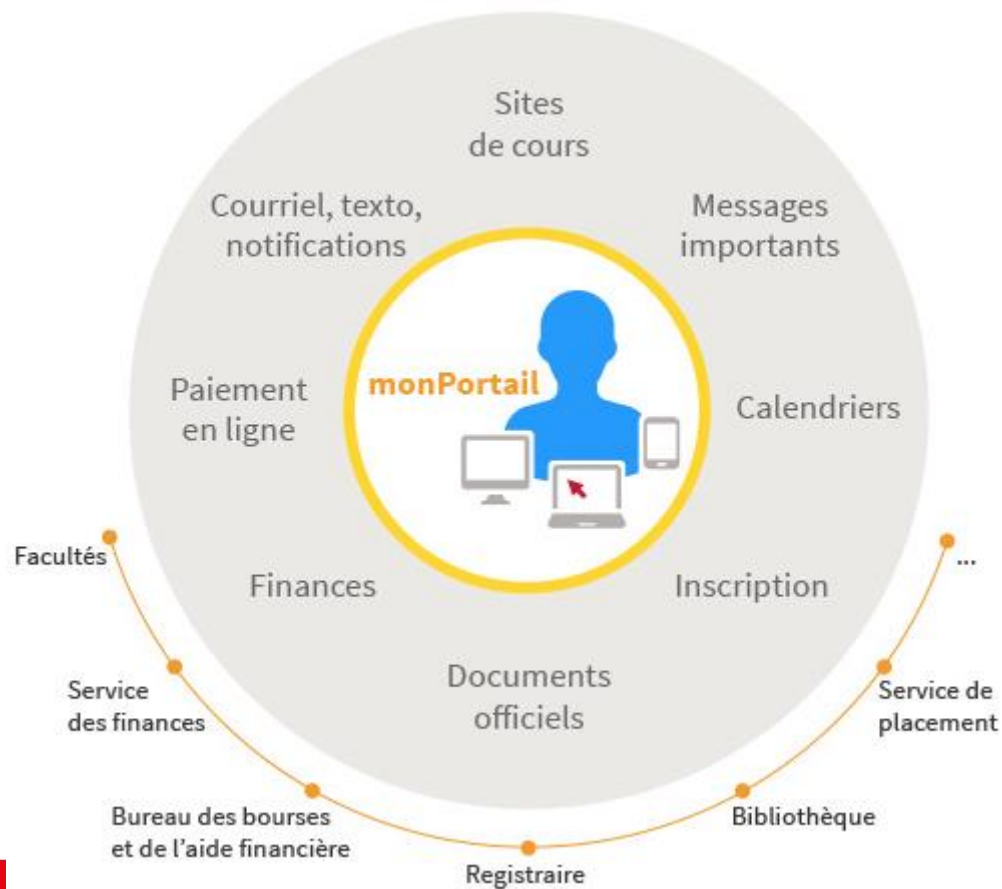

monPortail.ulaval.ca

Accès avec votre IDUL et NIP

UNIVERSITÉ
LAVAL

Faculté de foresterie, de géographie
et de géomatique